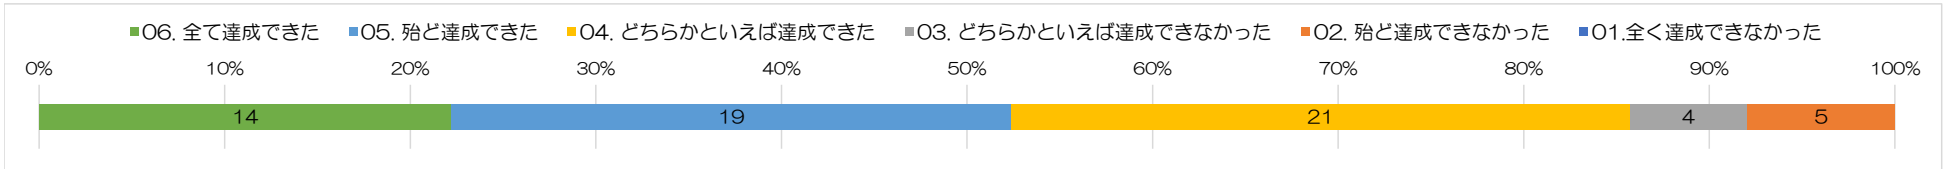

I 上武大学に入学時の目標は、どの程度達成できましたか。

II 大学での授業や活動を通して、12の社会人基礎力が、どの程度、身についていますか。

Ⅲ 在学中にもっと学んでおけば良かった、身につけておけば良かったと思う、12の社会人基礎力はなんですか（複数回答）