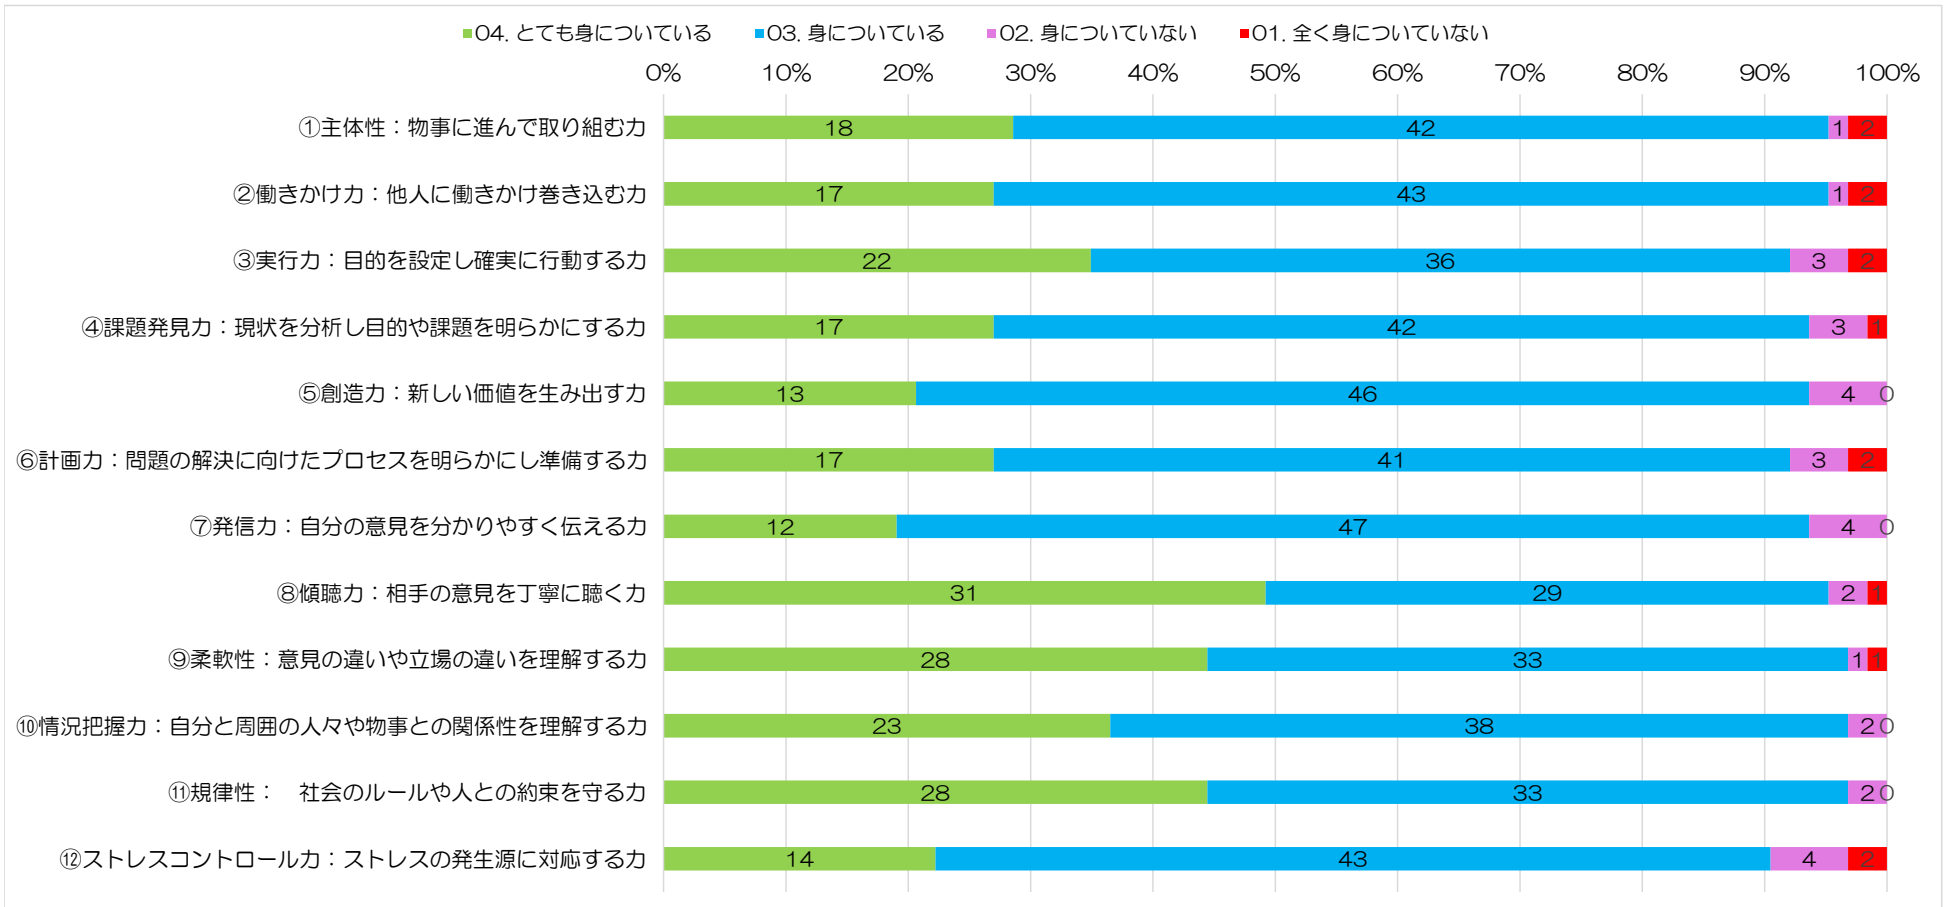

I 上武大学に入学時の目標は、どの程度達成できましたか。

II 大学での授業や活動を通して、12の社会人基礎力が、どの程度、身についていますか。

Ⅲ 在学中にもっと学んでおけば良かった、身につけておけば良かったと思う、12の社会人基礎力はなんですか（複数回答）