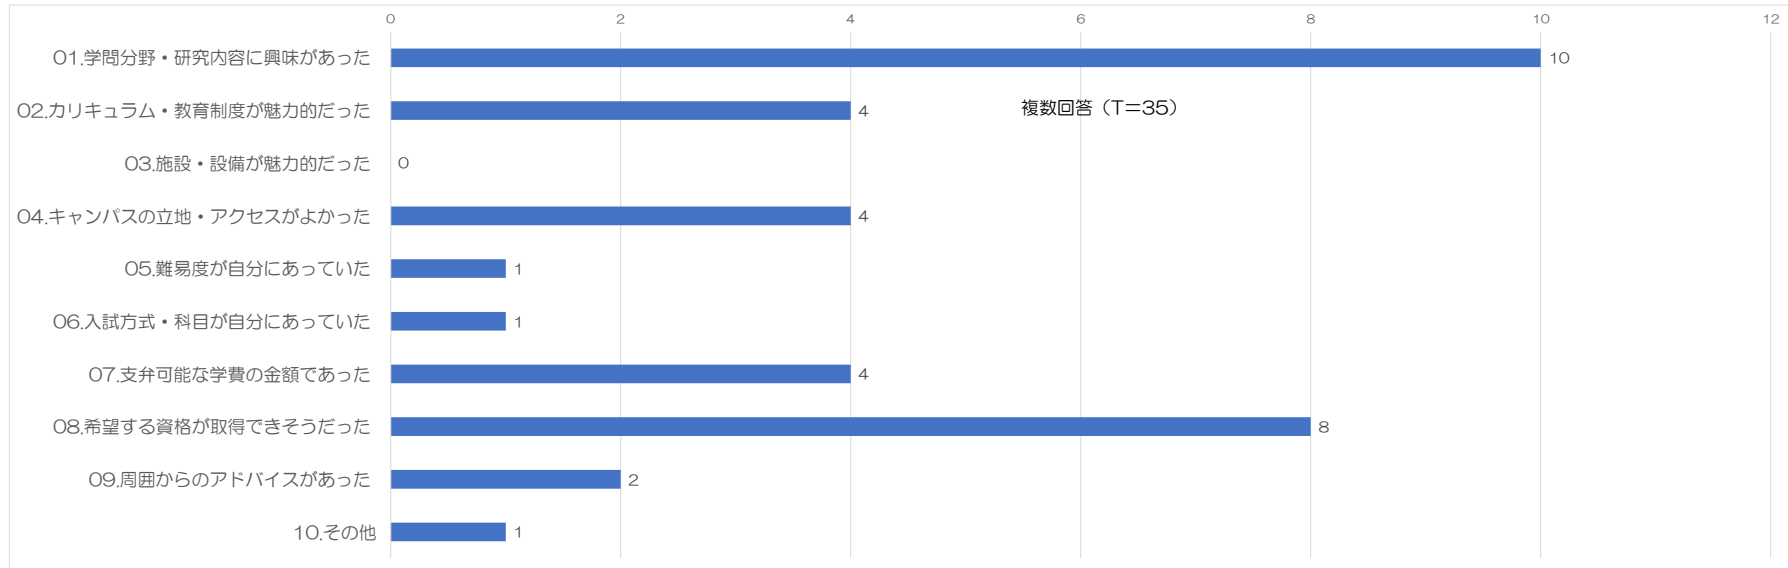

2023（令和5）年度 入学時アンケート結果（大学院）

回答件数：16件

I 上武大学に入学した理由は何ですか（複数回答）

II 本学の建学の精神が『雑草精神（あらくさだましいい）』であることを知っていますか。

Ⅲ 現時点であなたは、以下の「社会人基礎力の12要素」について、どの程度備わっていると考えていますか。

Ⅳ. 大学院生活で力を入れたいことについて教えてください