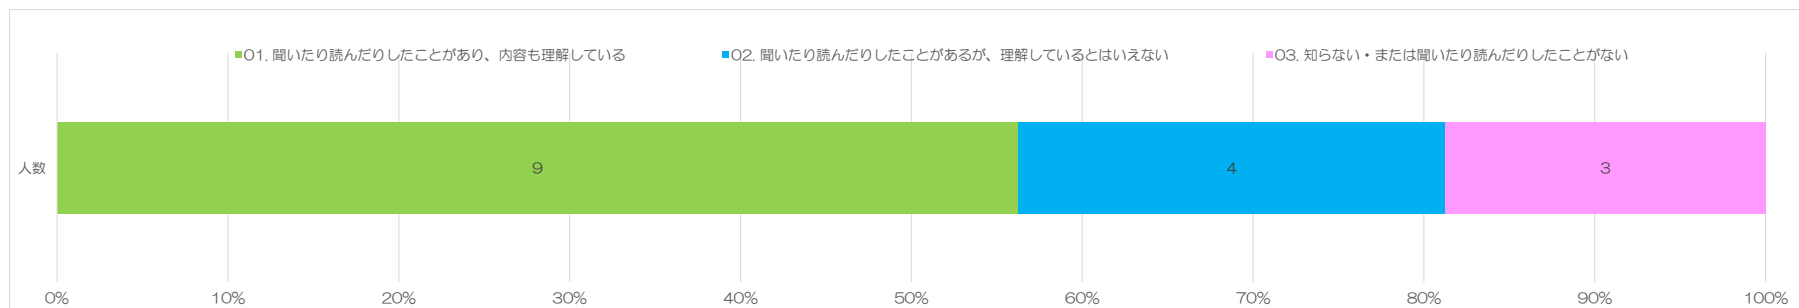

2023（令和5）年度 入学時アンケート結果（大学院）

回答件数：16件

I 上武大学に入学した理由は何ですか（複数回答）

II 本学の建学の精神が『雑草精神（あらくさだましいい）』であることを知っていますか。

Ⅲ 現時点であなたは、以下の「社会人基礎力の12要素」について、どの程度備わっていると考えていますか。

Ⅳ. 大学院生活で力を入れたいことについて教えてください