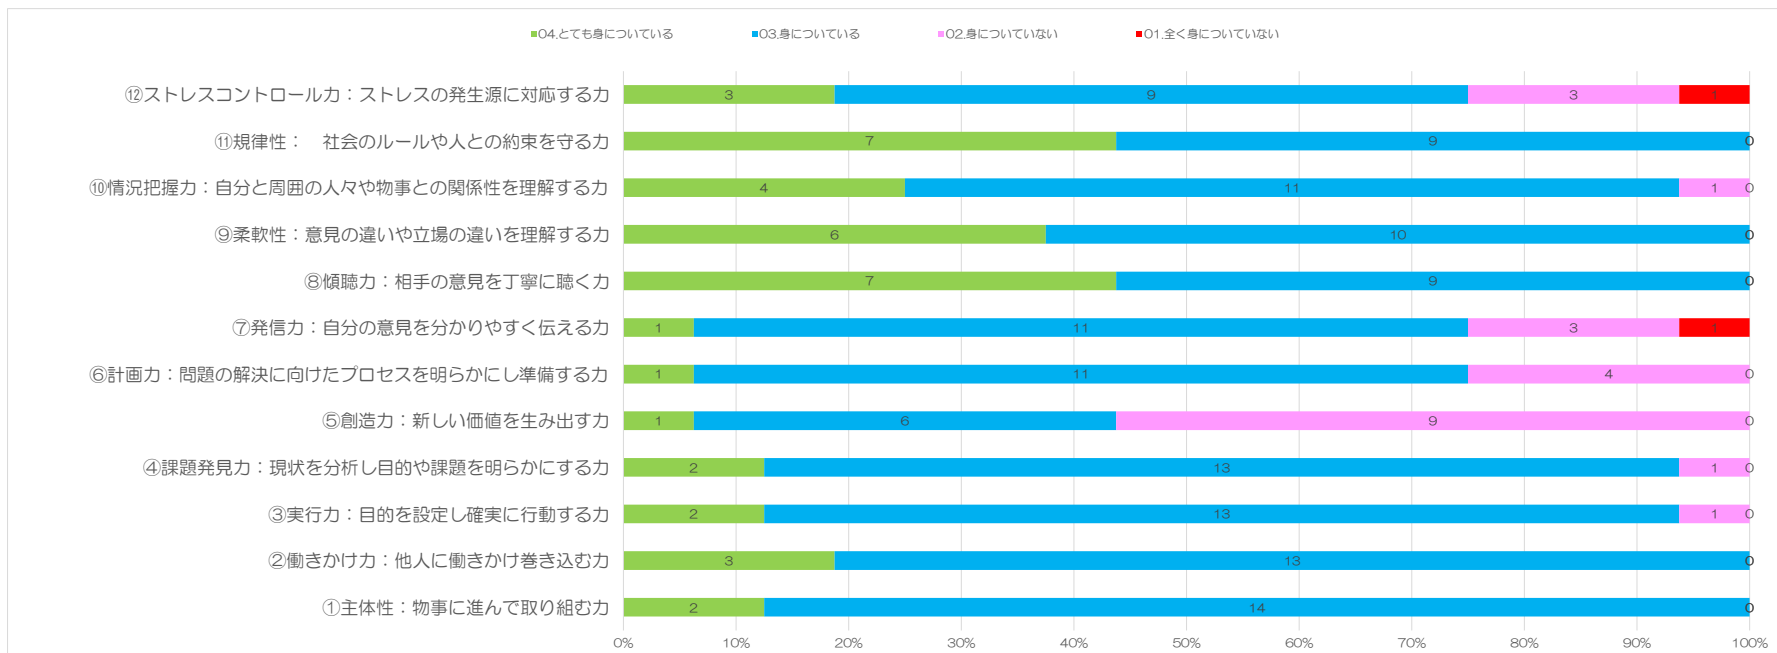

2023（令和5）年度 入学時アンケート結果（大学院）

回答件数：16件

I 上武大学に入学した理由は何ですか（複数回答）

II 本学の建学の精神が『雑草精神（あらくさだましいい）』であることを知っていますか。

Ⅲ 現時点であなたは、以下の「社会人基礎力の12要素」について、どの程度備わっていると考えていますか。

Ⅳ. 大学院生活で力を入れたいことについて教えてください