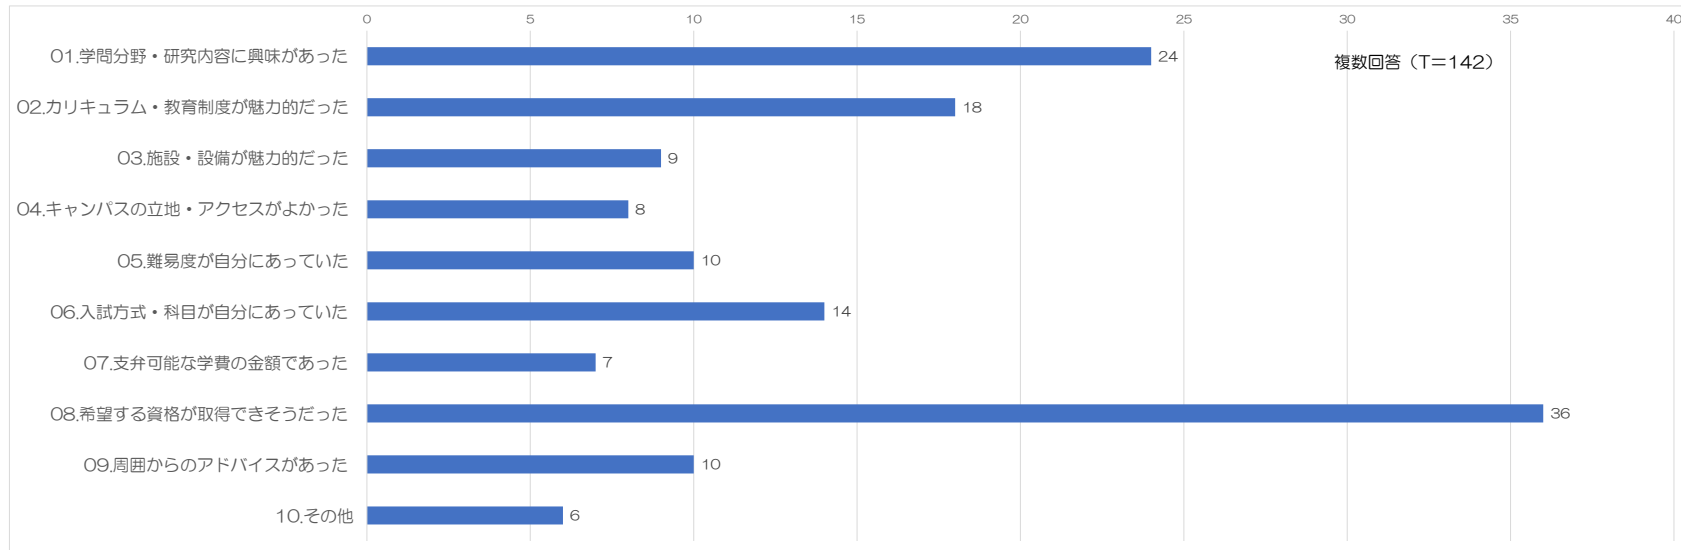

2023（令和5）年度 入学時アンケート結果（看護学部）

回答件数：59件

I 上武大学に入学した理由は何ですか（複数回答）

II 本学の建学の精神が『雑草精神（あらくさだましいい）』であることを知っていますか。

Ⅲ 現時点であなたは、以下の「社会人基礎力の12要素」について、どの程度備わっていると考えていますか。

Ⅳ. 大学生活で力を入れたいことについて教えてください