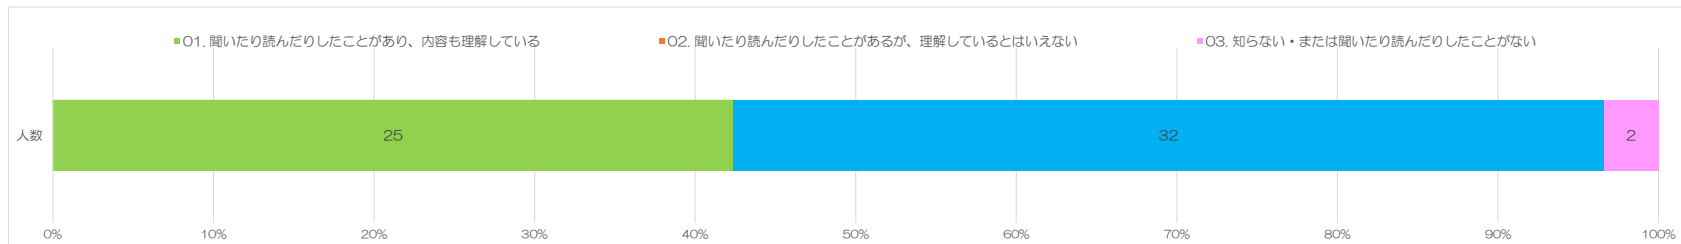

2023（令和5）年度 入学時アンケート結果（看護学部）

回答件数：59件

I 上武大学に入学した理由は何ですか（複数回答）

II 本学の建学の精神が『雑草精神（あらくさだましいい）』であることを知っていますか。

Ⅲ 現時点であなたは、以下の「社会人基礎力の12要素」について、どの程度備わっていると考えていますか。

Ⅳ. 大学生活で力を入れたいことについて教えてください